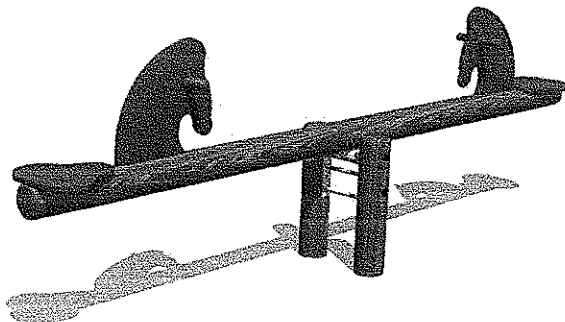

SIEDZISKO PROSTE + „PAMPERS”

numer katalogowy OT-1804

2 SIEDZISKA „PAMPERS”

numer katalogowy OT-1805

## HUSTAWKA KONIKI

numer katalogowy OT-1700

Tradycyjna huśtawka dla pary koleżanek z podwórka, można się huścić trzymając za uszka koniki i uśmiechać się do siebie.

wymiary: 3,00 x 0,40 m  
wymiary strefy bezpieczeństwa: 5,00 x 2,40 m  
wysokość: 0,50 m

PIASKOWNICE

**PIASKOWNICA**  
 numer katalogowy OT-0034

Podstawowy element każdego placu zabaw, centralne miejsce spotkań każdego podwórka. W piaskownicy bawi się każdy. Na życzenie klienta wykonujemy każdy wzór piaskownicy.