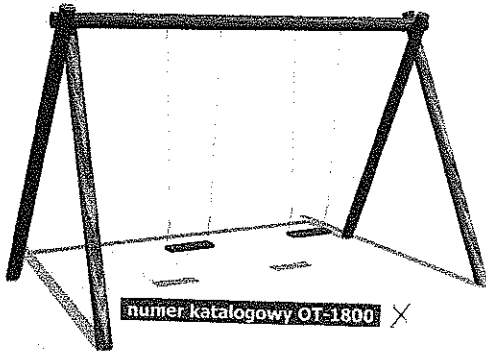

## HUSTAWKA FELA

grupa URWISY

Hustawka dla jednej lub dwóch osób, z siedziskiem z tworzywa lub opony. Każdy smyk chce się na niej połuścić!

numer katalogowy OT-1800 X

wymiary huśtawki podwójnej: 3,70 x 2,00 m  
wymiary huśtawki pojedynczej: 2,00 x 2,00 m  
wymiary strefy bezpieczeństwa podwójnej: 3,70 x 8,00 m  
wymiary strefy bezpieczeństwa pojedynczej: 2,00 x 8,00 m  
wysokość: 2,30 m

inne wersje pojedyncze:

SIEDZISKO PROSTE

numer katalogowy OT-1802

SIEDZISKO „PAMPERS”

numer katalogowy OT-1803

inne wersje podwójne:

2 SIEDZISKA Z OPON

numer katalogowy OT-1801