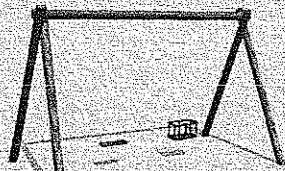

numer katalogowy OT-1801

SIEDZISKO PROSTE + „PAMPERS”