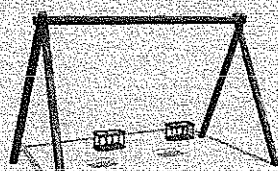

numer katalogowy OT-1804

2 SIEDZISKA „PAMPERS”