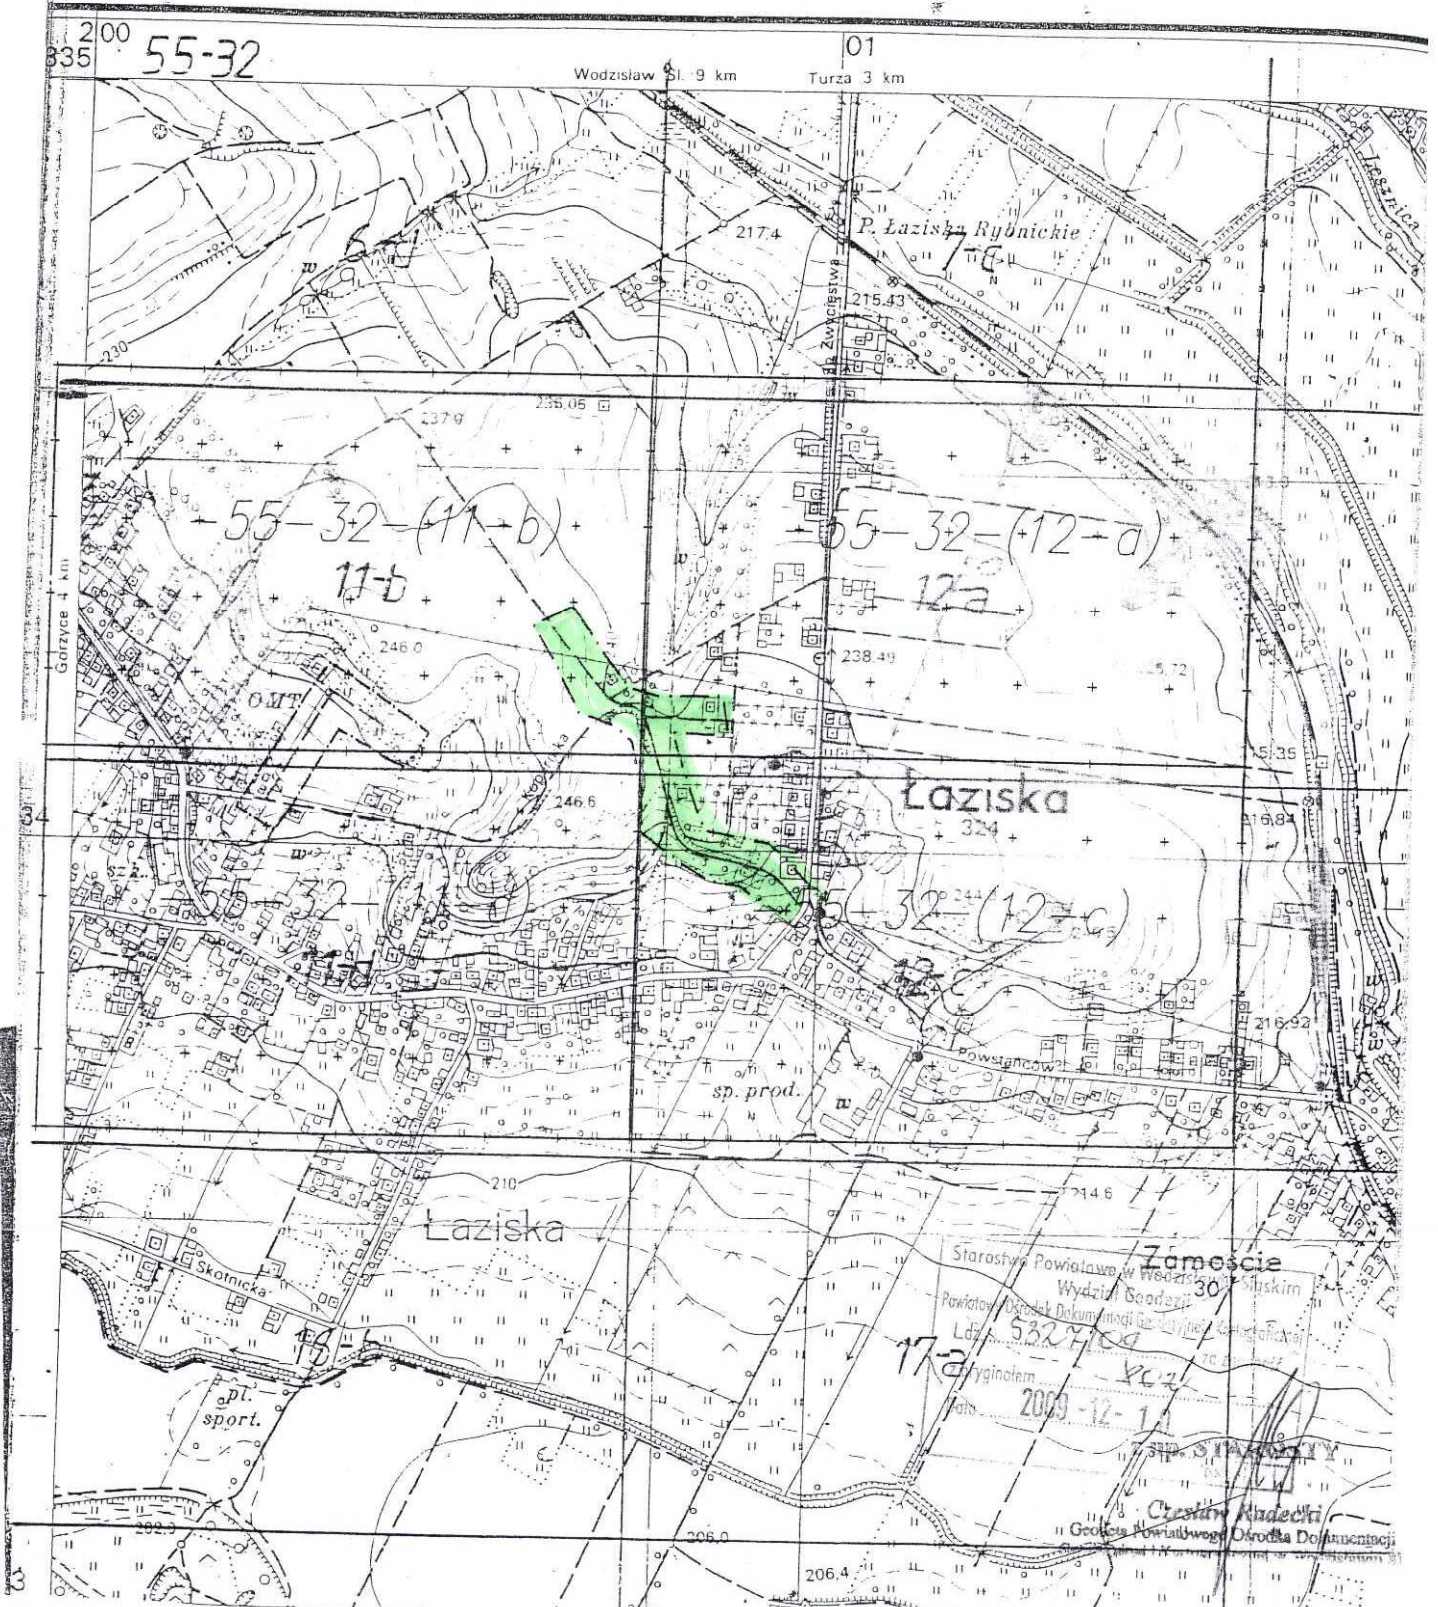

PLAN ORIENTACYJNY

Skala 1:10000

G. GEODETA
Marek Rudzki
tel. 0 506-666-792

POLSKA (woj. katowickie) I CSRS

PLAN ORIENTACYJNY

Skala 1:10000

GEODEZJA
Marek Rudzki
tel. 0 506-666-792

) I CSRS